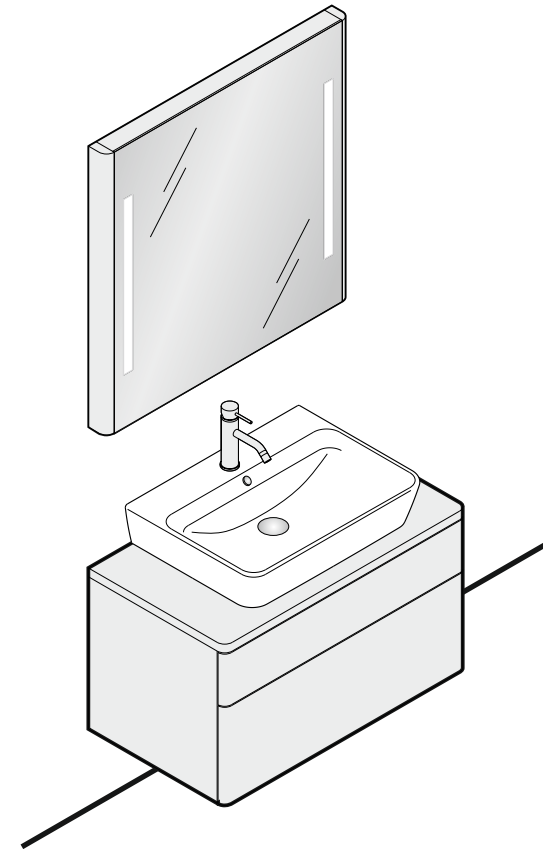

E INSTRUCCIONES DE MONTAJE

GB INSTALLATION INSTRUCTIONS

F INSTRUCTIONS DE MONTAJE

gala

01 / 2017

GDRW-931200039c