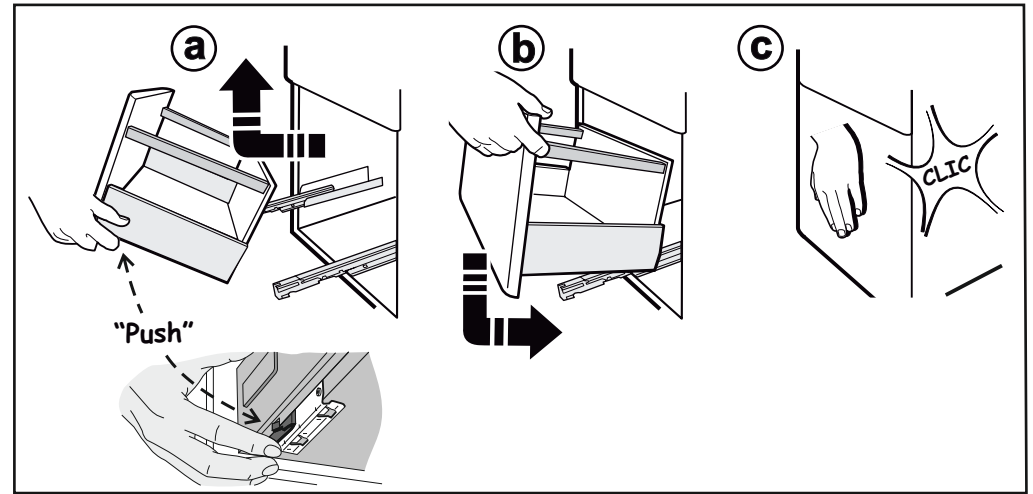

emma square

emma

EMMA

	emma square			emma
	38174xx	38176xx	38183xx	38169xx
A	600	800	1200	800
B	560	760	1160	760