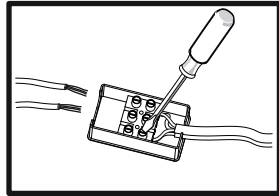

EMMA

230V~ 50/60Hz - 13W
T5 IP20

Luminaria de clase I - IP20. Puede ser instalada en el Vol. 3.
La instalación debe efectuarla un instalador cualificado.
Esta luminaria funciona con la tensión de la red y debe ser
desconectada para cambiar la lámpara.

Class I - IP20. Fitting can be installed in Vol. 3.
Installation should be made by a qualified installer.
The luminaire operates at mains voltage and should be
disconnected to change the bulb.

Luminaire de classe I - IP20. Il peut s'installer dans le Vol. 3.
La installation doit être effectuée par une personne qualifiée.
La lumière fonctionne sous tension de réseau et doit être
débranchée lors du changement de la lampe.