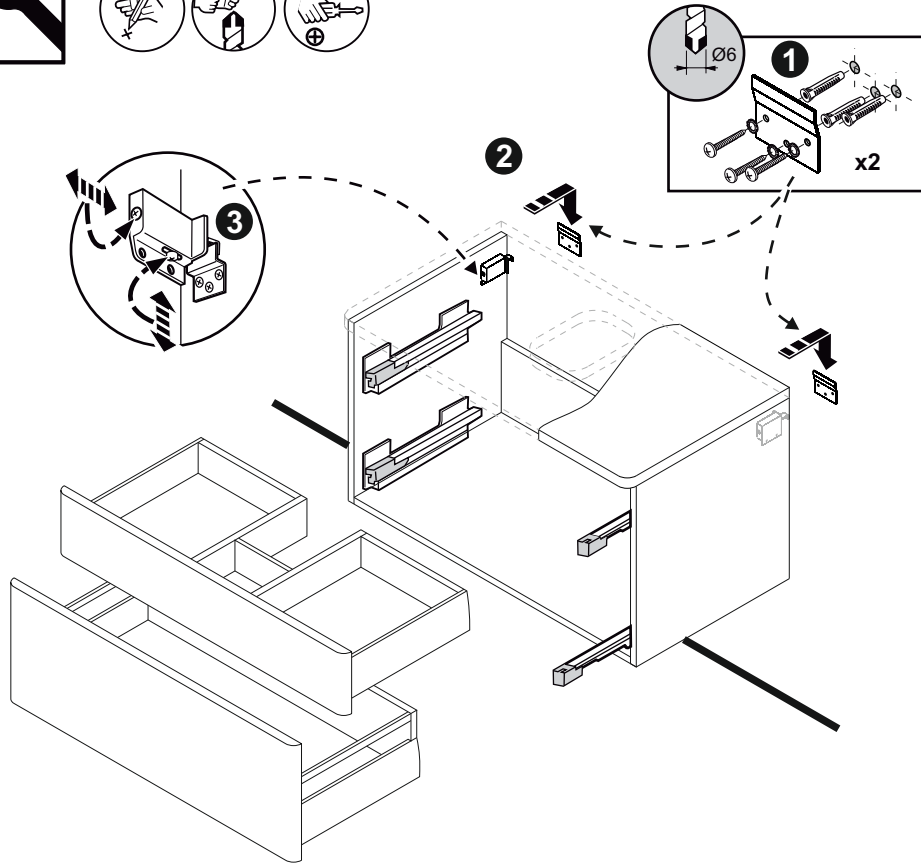

Class I - IP20. Fitting can be installed in Vol. 3.
Installation should be made by a qualified installer.
The luminaire operates at mains voltage and should be
disconnected to change the bulb.

Luminaire de classe I - IP20. Il peut s'installer dans le Vol. 3.
La installation doit être effectuée par une personne qualifiée.
La lumière fonctionne sous tension de réseau et doit être
débranchée lors du changement de la lampe.

EMMA

E INSTRUCCIONES DE MONTAJE

GB INSTALLATION INSTRUCTIONS

F INSTRUCTIONS DE MONTAJE

gala

01 / 2017

GDRW-931200039c

EMMA