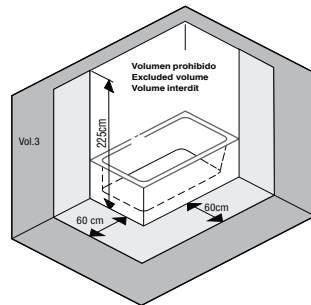

Cerámicas Gala, S.A.

Ctra. Madrid - Irún, Km. 244 - Apartado de Correos, 293 - 09080 BURGOS - ESPAÑA
Teléf. 947 474 100 Fax. 947 474 103 E_mail: general@gala.es www.gala.es

EMMA