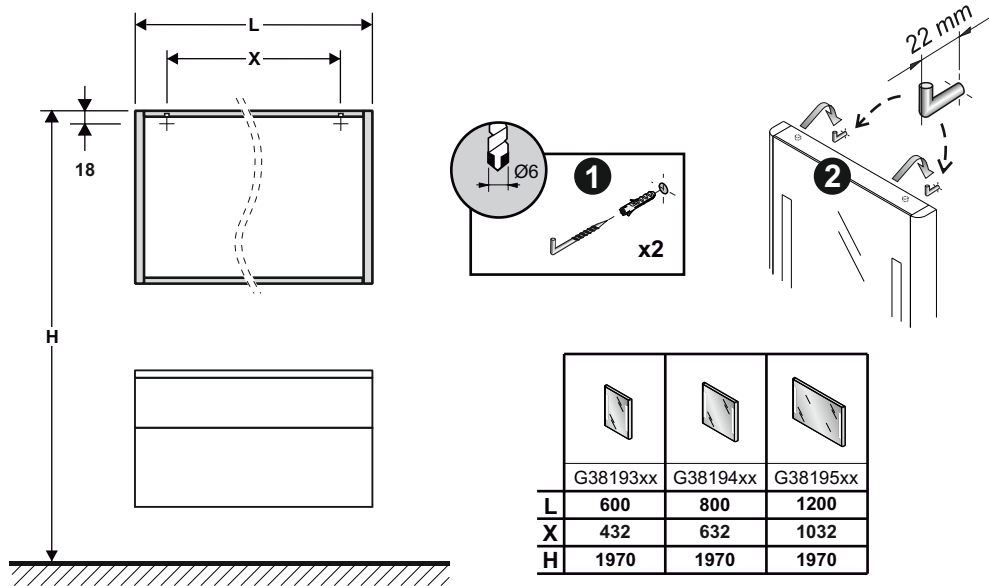

EMMA

230V~ 50/60Hz - 13W
T5 IP20

Luminaria de clase I - IP20. Puede ser instalada en el Vol. 3.
La instalación debe efectuarla un instalador cualificado.
Esta luminaria funciona con la tensión de la red y debe ser
desconectada para cambiar la lámpara.

Class I - IP20. Fitting can be installed in Vol. 3.
Installation should be made by a qualified installer.
The luminaire operates at mains voltage and should be
disconnected to change the bulb.

Luminaire de classe I - IP20. Il peut s'installer dans le Vol. 3.
La installation doit être effectuée par une personne qualifiée.
La lumière fonctionne sous tension de réseau et doit être
débranchée lors du changement de la lampe.